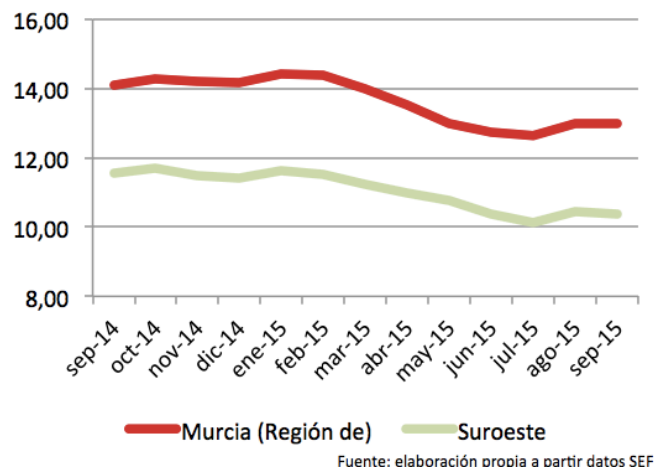

SUROESTE

AGOSTO 2015

Águilas, Aledo, Alhama de Murcia, Librilla, Lorca, Mazarrón, Puerto Lumbreras y Totana.

Paro registrado

Paro Registrado % p.p.a.	TVM %	TVA %
sep-15 10,36		
ago-15 10,43	↓ -0,68	↓ -10,25
sep-14 11,55		

El **paro registrado** en agosto de 2015 sitúa en **16.567** desempleados. En referencia al **sexo**, el 55,81% de paradas son mujeres. El 74,85% de los parados tienen un **nivel académico** “ESO y FP”. La **ocupación** que más empleo recupera en el último año es “directivos” (-24,71%).

Contratos de trabajo registrados

El **número de contratos registrados** en agosto de 2015 es de **13.592** lo que representa un aumento en las contrataciones con respecto al año anterior del 25,55% y del mes anterior del 54,97%.

Según el **sexo**, el 66,96% de los contratos lo firmaron hombres. La mayoría de las contrataciones se realizaron en **agricultura** y **servicios** (55,22% y 37,27%). El 95,16% de los contratos fueron **temporales**.

Evolución paro registrado % p.p.a.