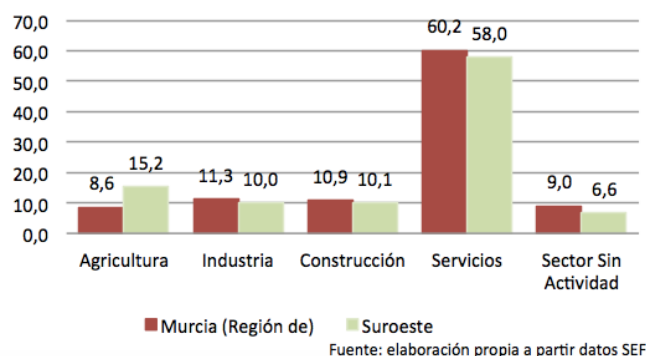

Distribución paro registrado por sectores económicos (%)

30 septiembre 2015

Evolución contratación indefinida