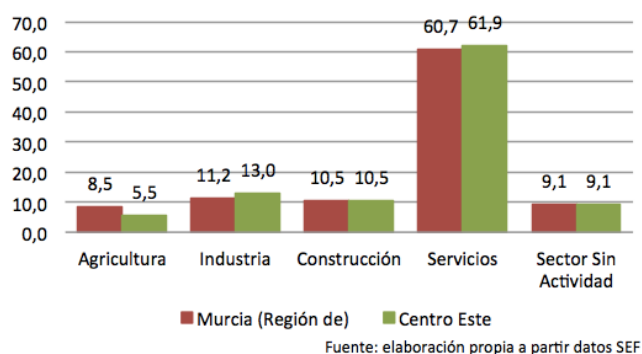

Distribución paro registrado por sectores económicos (%)