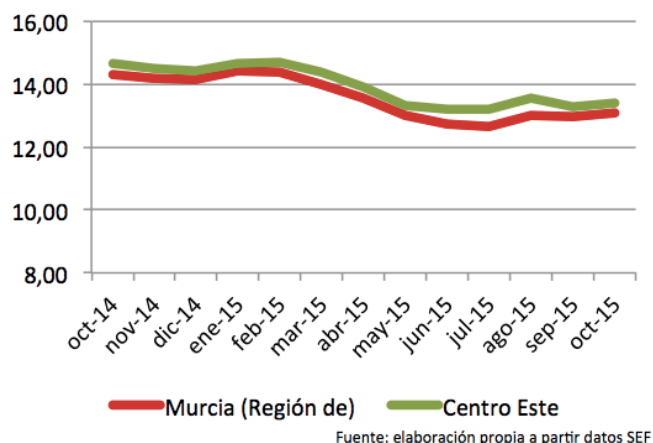

CENTRO ESTE

OCTUBRE 2015

Abanilla, Albudeite, Alcantarilla, Alguazas, Archena, Beniel, Bullas, Campos del Río, Ceutí, Fortuna, Jumilla, Lorquí, Molina de Segura, Mula, Murcia, Ojós, Pliego, Santomera, Las Torres de Cotillas, Ulea, Villanueva del Río Segura y Yecla.

Paro registrado

Paro Registrado % p.p.a.	TVM %	TVA %
oct-15 13,42		
sep-15 13,27	↑ 1,10	↓ -8,56
oct-14 14,67		

El **paro registrado** en octubre de 2015 se sitúa en **70.464** desempleados. En referencia al **sexo**, el 56,64% de paradas son mujeres. El 63,25% de parados tienen **nivel académico** de “ESO y FP”. La **ocupación** que más empleo recupera en el último año es “trabajadores cualificados industria manufacturera” (-15,70%).

Contratos de trabajo registrados

El **número de contratos registrados** en octubre de 2015 es de **34.399** lo que representa un aumento en las contrataciones con respecto al año anterior del 6,73% y un del mes anterior del 3,45%.

Según el **sexo**, el 61,43% de los contratos lo firmaron hombres. La mayoría de las contrataciones se realizaron en **agricultura** y **servicios** (22,92% y 59,83%). El 89,74% de los contratos fueron **temporales**.

Evolución paro registrado % p.p.a.