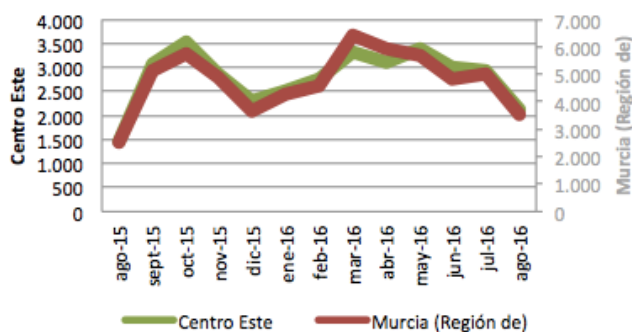

Contratos de trabajo registrados

El **número de contratos registrados** en agosto de 2016 es de **22.633** lo que representa un descenso en las contrataciones con respecto al mes anterior del -26,43%.

Según el **sexo**, el 59,36% de los contratos lo firmaron hombres. La mayoría de las contrataciones se realizaron en **servicios** (55,46%). El 90,59% de los contratos fueron **temporales**.

Evolución paro registrado % p.p.a.

Fuente: elaboración propia a partir datos SEF

Distribución paro registrado por sectores económicos (%)

Fuente: elaboración propia a partir datos SEF

Evolución contratación indefinida