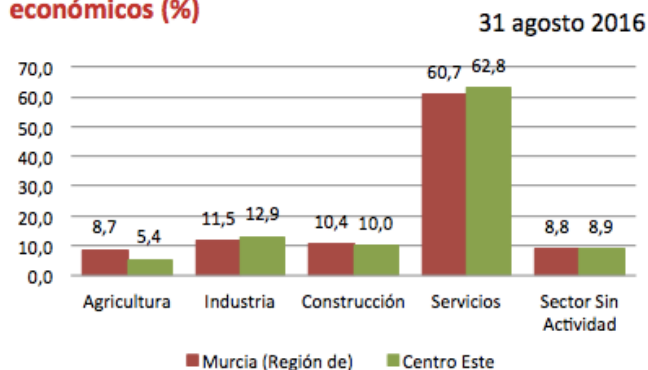

Paro registrado

Paro Registrado % p.p.a.	TVM %	TVA %
ago-16	12,20	
jul-16	11,89	↑ 2,53
ago-15	13,55	↓ -10,02

El **paro registrado** en agosto de 2016 se sitúa en **64.048** desempleados. En referencia al **sexo**, el 57,70% de paradas son mujeres. El 62,48% de parados tienen **nivel académico** de “ESO y FP”. La **ocupación** que más empleo recupera en el último año es “Técnicos Y Prof. Cientif. ” (-17,25%).

Contratos de trabajo registrados

El **número de contratos registrados** en agosto de 2016 es de **22.633** lo que representa un descenso en las contrataciones con respecto al mes anterior del -26,43%.

Según el **sexo**, el 59,36% de los contratos lo firmaron hombres. La mayoría de las contrataciones se realizaron en **servicios** (55,46%). El 90,59% de los contratos fueron **temporales**.

Evolución paro registrado % p.p.a.

Fuente: elaboración propia a partir datos SEF

Distribución paro registrado por sectores económicos (%)

Fuente: elaboración propia a partir datos SEF

Evolución contratación indefinida