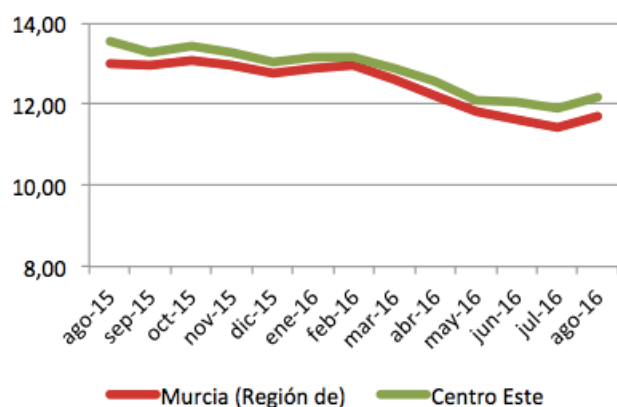

CENTRO ESTE

AGOSTO 2016

Abanilla, Albudeite, Alcantarilla, Alguazas, Archena, Beniel, Bullas, Campos del Río, Ceutí, Fortuna, Jumilla, Lorquí, Molina de Segura, Mula, Murcia, Ojós, Pliego, Santomera, Las Torres de Cotillas, Ulea, Villanueva del Río Segura y Yecla.

Paro registrado

Paro Registrado % p.p.a.	TVM %	TVA %
ago-16	12,20	
jul-16	11,89	↑ 2,53
ago-15	13,55	↓ -10,02

El **paro registrado** en agosto de 2016 se sitúa en **64.048** desempleados. En referencia al **sexo**, el 57,70% de paradas son mujeres. El 62,48% de parados tienen **nivel académico** de “ESO y FP”. La **ocupación** que más empleo recupera en el último año es “Técnicos Y Prof. Cientif. ” (-17,25%).

Contratos de trabajo registrados

El **número de contratos registrados** en agosto de 2016 es de **22.633** lo que representa un descenso en las contrataciones con respecto al mes anterior del -26,43%.

Según el **sexo**, el 59,36% de los contratos lo firmaron hombres. La mayoría de las contrataciones se realizaron en **servicios** (55,46%). El 90,59% de los contratos fueron **temporales**.

Evolución paro registrado % p.p.a.

Fuente: elaboración propia a partir datos SEF