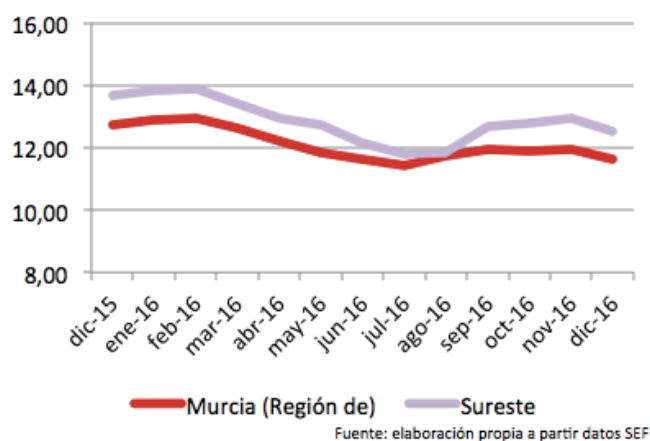

Evolución paro registrado % p.p.a.