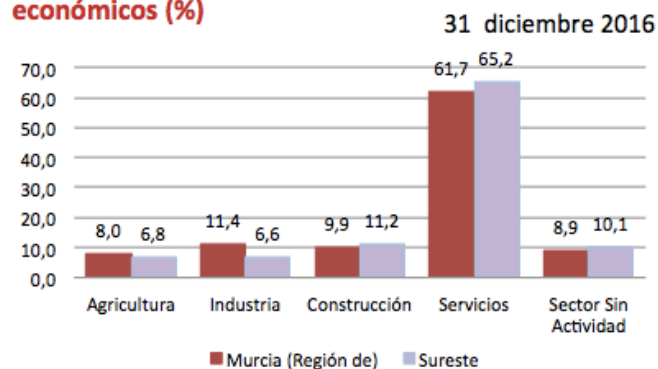

SURESTE

DICIEMBRE 2016

Los Alcázares, Cartagena, Fuente Álamo, San Javier, San Pedro del Pinatar, Torre Pacheco y La Unión.

Paro registrado

Paro Registrado % p.p.a.	TVM %	TVA %
dic-16 12,51		
nov-16 12,94	↓ -3,27	↓ -8,47
dic-15 13,67		

El **paro registrado** en diciembre de 2016 se sitúa en **30.113** desempleados. En referencia al **sexo**, el 57,06% de paradas son mujeres. El 52,90% de los parados tienen un **nivel académico** "ESO y FP". La **ocupación** que más empleo recupera en el último año es "ocupaciones militares" (-29,03%).

Contratos de trabajo registrados

El **número de contratos registrados** en diciembre de 2016 es de **27.517**. Según el **sexo**, el 76,85% de los contratos lo firmaron hombres. La mayoría de las contrataciones se realizaron en **agricultura** y **servicios** (70,07% y 25,77%). El 96,60% de los contratos fueron **temporales**.

Distribución paro registrado por sectores económicos (%)