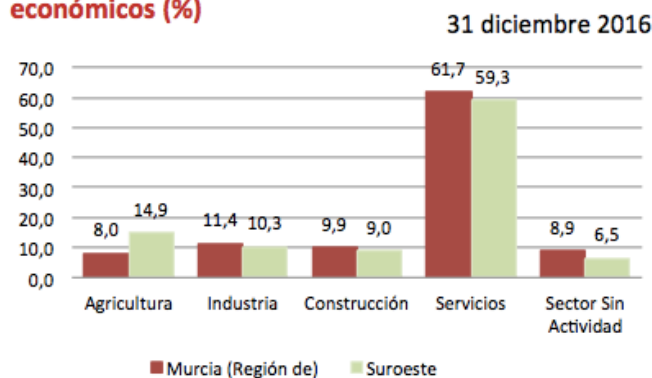

El **paro registrado** en diciembre de 2016 se sitúa en **14.951** desempleados. En referencia al **sexo**, el 57,83% de paradas son mujeres. El 75,25% de los parados tienen un **nivel académico** “ESO y FP”. La **ocupación** que más empleo recupera en el último año es “Trab.Cualif.Ind.Manuf.” (-15,04%).

Contratos de trabajo registrados

El **número de contratos registrados** en diciembre de 2016 es de **13.636**. Según el **sexo**, el 67,66% de los contratos lo firmaron hombres. La mayoría de las contrataciones se realizaron en **agricultura** y **servicios** (61,34% y 34,53%). El 94,38% de los contratos fueron **temporales**.

Evolución paro registrado % p.p.a.

Fuente: elaboración propia a partir datos SEF

Distribución paro registrado por sectores económicos (%)

Fuente: elaboración propia a partir datos SEF

Evolución contratación indefinida