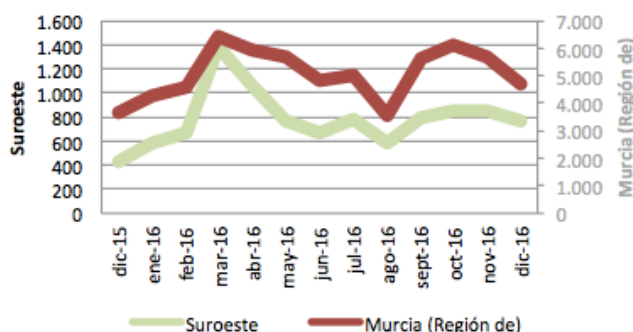

Contratos de trabajo registrados

El **número de contratos registrados** en diciembre de 2016 es de **13.636**. Según el **sexo**, el 67,66% de los contratos lo firmaron hombres. La mayoría de las contrataciones se realizaron en **agricultura** y **servicios** (61,34% y 34,53%). El 94,38% de los contratos fueron **temporales**.

Evolución paro registrado % p.p.a.

Fuente: elaboración propia a partir datos SEF

Distribución paro registrado por sectores económicos (%)

Fuente: elaboración propia a partir datos SEF

Evolución contratación indefinida

Fuente: elaboración propia a partir datos SEF