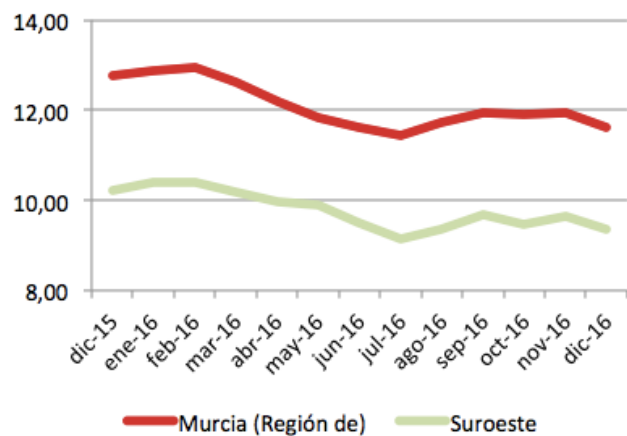

SUROESTE

DICIEMBRE 2016

Águilas, Aledo, Alhama de Murcia, Librilla, Lorca, Mazarrón, Puerto Lumbreras y Totana.

Paro registrado

Paro Registrado % p.p.a.	TVM %	TVA %
dic-16 9,35		
nov-16 9,65	↓ -3,12	↓ -8,41
dic-15 10,21		

El **paro registrado** en diciembre de 2016 se sitúa en **14.951** desempleados. En referencia al **sexo**, el 57,83% de paradas son mujeres. El 75,25% de los parados tienen un **nivel académico** “ESO y FP”. La **ocupación** que más empleo recupera en el último año es “Trab.Cualif.Ind.Manuf.” (-15,04%).

Contratos de trabajo registrados

El **número de contratos registrados** en diciembre de 2016 es de **13.636**. Según el **sexo**, el 67,66% de los contratos lo firmaron hombres. La mayoría de las contrataciones se realizaron en **agricultura** y **servicios** (61,34% y 34,53%). El 94,38% de los contratos fueron **temporales**.

Evolución paro registrado % p.p.a.

Fuente: elaboración propia a partir datos SEF