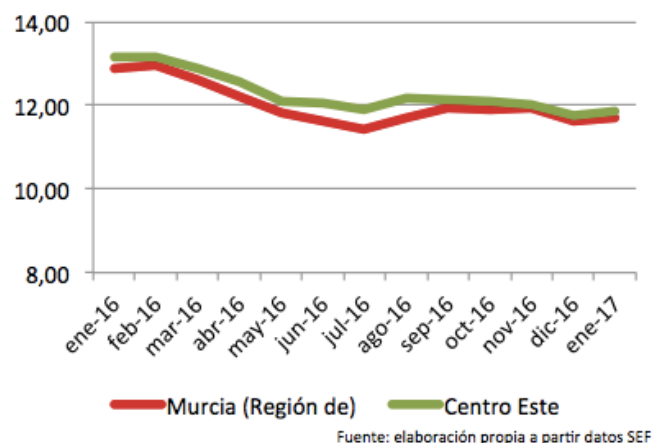

CENTRO ESTE

ENERO 2017

Abanilla, Albudeite, Alcantarilla, Alguazas, Archena, Beniel, Bullas, Campos del Río, Ceutí, Fortuna, Jumilla, Lorquí, Molina de Segura, Mula, Murcia, Ojós, Pliego, Santomera, Las Torres de Cotillas, Ulea, Villanueva del Río Segura y Yecla.

Paro registrado

Paro Registrado % p.p.a.	TVM %	TVA %
ene-17 11,86		
dic-16 11,76	↑ 0,83	↓ -9,80
ene-16 13,14		

El **paro registrado** en enero de 2017 se sitúa en **62.265** desempleados. En referencia al **sexo**, el 58,33% de paradas son mujeres. El 63,75% de parados tienen **nivel académico** de “ESO y FP”. La **ocupación** que más empleo recupera en el último año es “Trab.Cualif.Ind.Manuf.” (-15,97%).

Contratos de trabajo registrados

El **número de contratos registrados** en enero de 2017 es de **30.447**. Según el **sexo**, el 61,04% de los contratos lo firmaron hombres. La mayoría de las contrataciones se realizaron en **servicios** (53,44%). El 90,27% de los contratos fueron **temporales**.

Evolución paro registrado % p.p.a.