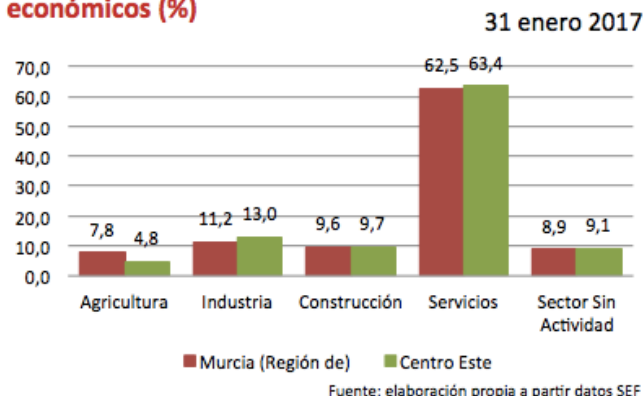

Distribución paro registrado por sectores económicos (%)