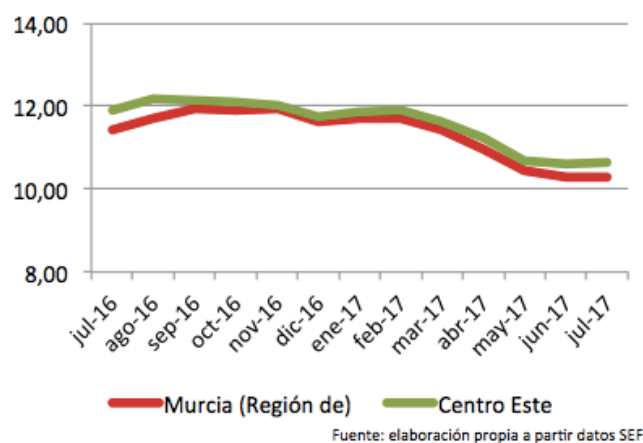

CENTRO ESTE

JULIO 2017

Abanilla, Albudeite, Alcantarilla, Alguazas, Archena, Beniel, Bullas, Campos del Río, Ceutí, Fortuna, Jumilla, Lorquí, Molina de Segura, Mula, Murcia, Ojós, Pliego, Santomera, Las Torres de Cotillas, Ulea, Villanueva del Río Segura y Yecla.

Paro registrado

Paro Registrado % p.p.a.	TVM %	TVA %
jul-17	10,63	
jun-17	10,61	↑ 0,24
jul-16	11,89	↓ -10,60

El **paro registrado** en julio de 2017 se sitúa en **55.844** desempleados. En referencia al **sexo**, el 59,84% de paradas son mujeres. El 62,10% de parados tienen **nivel académico** de “ESO y FP”. La **ocupación** que más empleo recupera en el último año es “Trab.Cualif.Ind.Manuf.” (-17,61%).

Contratos de trabajo registrados

El número de **contratos registrados** en julio de 2017 es de **38.367**. Según el **sexo**, el 57,31% de los contratos lo firmaron hombres. La mayoría de las contrataciones se realizaron en **servicios** (50,87%) y en agricultura (30,52%). El 92,67% de los contratos fueron **temporales**.

Evolución paro registrado % p.p.a.