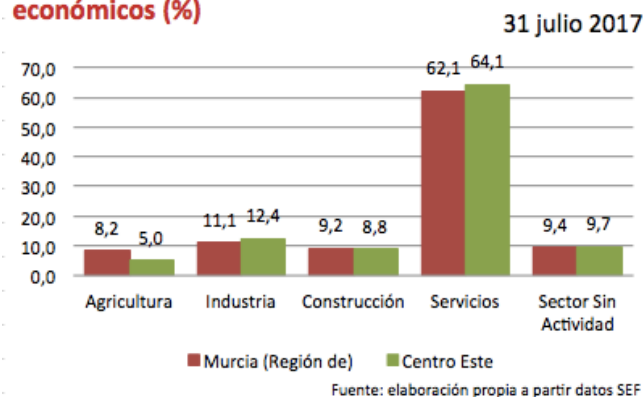

Distribución paro registrado por sectores económicos (%)