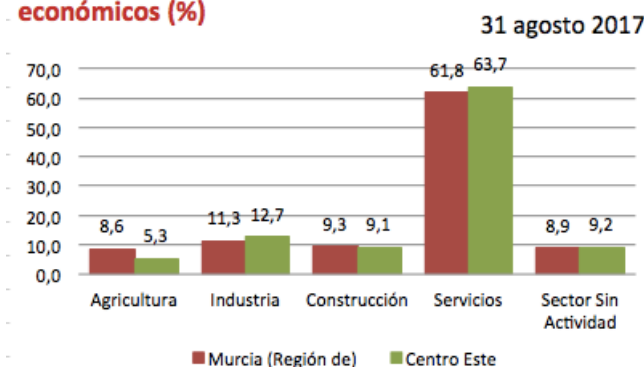

Contratos de trabajo registrados

El **número de contratos registrados** en agosto de 2017 es de **24.624**. Según el **sexo**, el 59,06% de los contratos lo firmaron hombres. La mayoría de las contrataciones se realizaron en **servicios** (55,21%) y en agricultura (20,79%). El 92,24% de los contratos fueron **temporales**.

Evolución paro registrado % p.p.a.

Fuente: elaboración propia a partir datos SEF

Distribución paro registrado por sectores económicos (%)

Fuente: elaboración propia a partir datos SEF

Evolución contratación indefinida