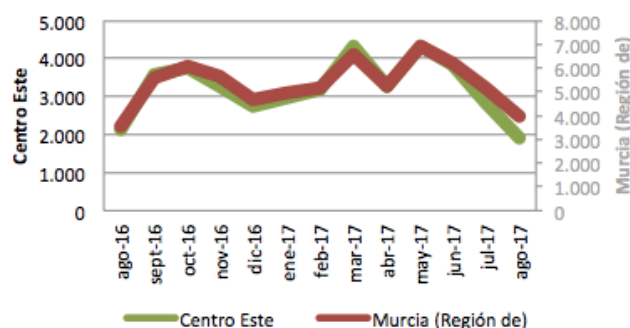

Contratos de trabajo registrados

El **número de contratos registrados** en agosto de 2017 es de **24.624**. Según el **sexo**, el 59,06% de los contratos lo firmaron hombres. La mayoría de las contrataciones se realizaron en **servicios** (55,21%) y en agricultura (20,79%). El 92,24% de los contratos fueron **temporales**.

Evolución paro registrado % p.p.a.

Fuente: elaboración propia a partir datos SEF

Distribución paro registrado por sectores económicos (%)

Fuente: elaboración propia a partir datos SEF

Evolución contratación indefinida