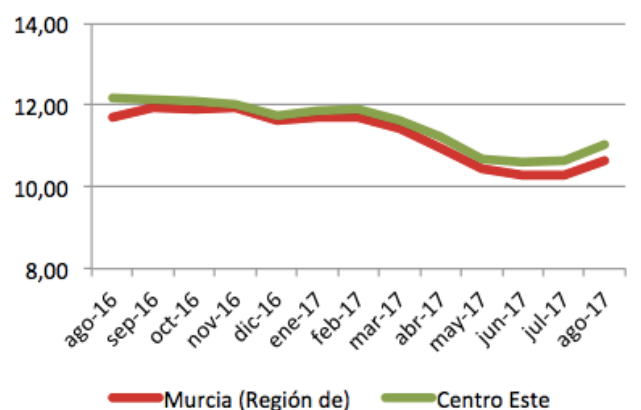

CENTRO ESTE

AGOSTO 2017

Abanilla, Albudeite, Alcantarilla, Alguazas, Archena, Beniel, Bullas, Campos del Río, Ceutí, Fortuna, Jumilla, Lorquí, Molina de Segura, Mula, Murcia, Ojós, Pliego, Santomera, Las Torres de Cotillas, Ulea, Villanueva del Río Segura y Yecla.

Paro registrado

Paro Registrado % p.p.a.	TVM %	TVA %
ago-17	11,06	
jul-17	↑ 3,97	↓ -9,35
ago-16	12,20	

El **paro registrado** en agosto de 2017 se sitúa en **58.062** desempleados. En referencia al **sexo**, el 59,05% de paradas son mujeres. El 62,21% de parados tienen **nivel académico** de “ESO y FP”. La **ocupación** que más empleo recupera en el último año es “Operadores De Maquinaria” (-16,37%).

Contratos de trabajo registrados

El **número de contratos registrados** en agosto de 2017 es de **24.624**. Según el **sexo**, el 59,06% de los contratos lo firmaron hombres. La mayoría de las contrataciones se realizaron en **servicios** (55,21%) y en agricultura (20,79%). El 92,24% de los contratos fueron **temporales**.

Evolución paro registrado % p.p.a.

Fuente: elaboración propia a partir datos SEF