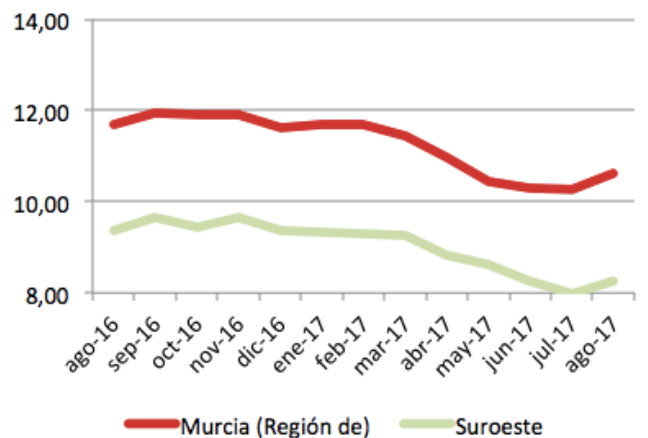

SUROESTE

AGOSTO 2017

Águilas, Aledo, Alhama de Murcia, Librilla, Lorca, Mazarrón, Puerto Lumbreras y Totana.

Paro registrado

Paro Registrado % p.p.a.	TVM %	TVA %
ago-17	8,26	
jul-17	7,98	↑ 3,53
ago-16	9,37	↓ -11,84

El **paro registrado** en agosto de 2017 se sitúa en **13.213** desempleados. En referencia al **sexo**, el 57,67% de paradas son mujeres. El 74,28% de los parados tienen un **nivel académico** “ESO y FP”. La **ocupación** que más empleo recupera en el último año es “Operadores De Maquinaria” (-17,57%).

Contratos de trabajo registrados

El **número de contratos registrados** en agosto de 2017 es de **11.049**. Según el **sexo**, el 70,24% de los contratos lo firmaron hombres. La mayoría de las contrataciones se realizaron en **agricultura** y **servicios** (54,24% y 40,48%). El 90,24% de los contratos fueron **temporales**.

Evolución paro registrado % p.p.a.

Fuente: elaboración propia a partir datos SEF