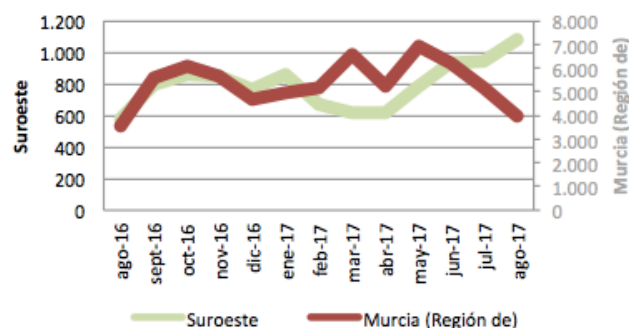

Contratos de trabajo registrados

El **número de contratos registrados** en agosto de 2017 es de **11.049**. Según el **sexo**, el 70,24% de los contratos lo firmaron hombres. La mayoría de las contrataciones se realizaron en **agricultura** y **servicios** (54,24% y 40,48%). El 90,24% de los contratos fueron **temporales**.

Evolución paro registrado % p.p.a.

Fuente: elaboración propia a partir datos SEF

Distribución paro registrado por sectores económicos (%)

Fuente: elaboración propia a partir datos SEF

Evolución contratación indefinida