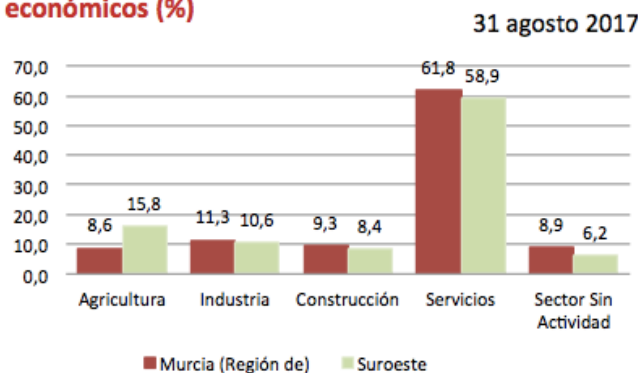

El **paro registrado** en agosto de 2017 se sitúa en **13.213** desempleados. En referencia al **sexo**, el 57,67% de paradas son mujeres. El 74,28% de los parados tienen un **nivel académico** “ESO y FP”. La **ocupación** que más empleo recupera en el último año es “Operadores De Maquinaria” (-17,57%).

Contratos de trabajo registrados

El **número de contratos registrados** en agosto de 2017 es de **11.049**. Según el **sexo**, el 70,24% de los contratos lo firmaron hombres. La mayoría de las contrataciones se realizaron en **agricultura** y **servicios** (54,24% y 40,48%). El 90,24% de los contratos fueron **temporales**.

Evolución paro registrado % p.p.a.

Fuente: elaboración propia a partir datos SEF

Distribución paro registrado por sectores económicos (%)

Fuente: elaboración propia a partir datos SEF

Evolución contratación indefinida