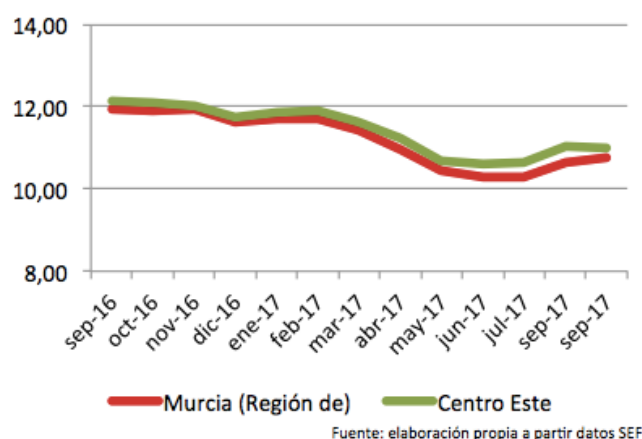

CENTRO ESTE

SEPTIEMBRE 2017

Abanilla, Albudeite, Alcantarilla, Alguazas, Archena, Beniel, Bullas, Campos del Río, Ceutí, Fortuna, Jumilla, Lorquí, Molina de Segura, Mula, Murcia, Ojós, Pliego, Santomera, Las Torres de Cotillas, Ulea, Villanueva del Río Segura y Yecla.

Paro registrado

Paro Registrado % p.p.a.	TVM %	TVA %
sep-17 10,98		
ago-17 11,06	↓ -0,64	↓ -9,44
sep-16 12,13		

El **paro registrado** en septiembre de 2017 se sitúa en **57.689** desempleados. En referencia al **sexo**, el 59,05% de paradas son mujeres. El 59,84% de parados tienen **nivel académico** de “ESO y FP”. La **ocupación** que más empleo recupera en el último año es “Trab.Cualif.Ind.Manuf.” (-17,00%).

Contratos de trabajo registrados

El **número de contratos registrados** en septiembre de 2017 es de **40.423**. Según el **sexo**, el 59,44% de los contratos lo firmaron hombres. La mayoría de las contrataciones se realizaron en **servicios** (53,20%) y en agricultura (29,13%). El 90,83% de los contratos fueron **temporales**.

Evolución paro registrado % p.p.a.