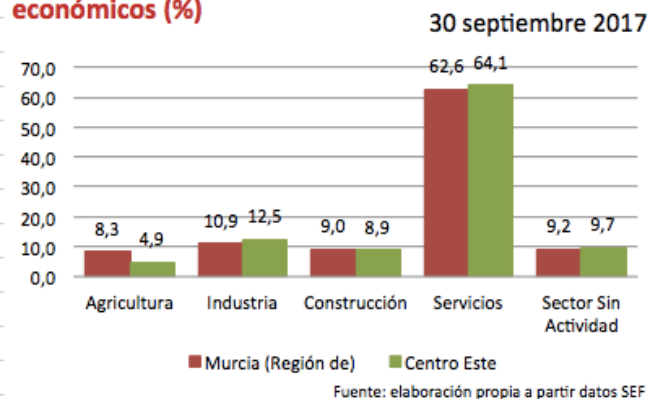

Distribución paro registrado por sectores económicos (%)