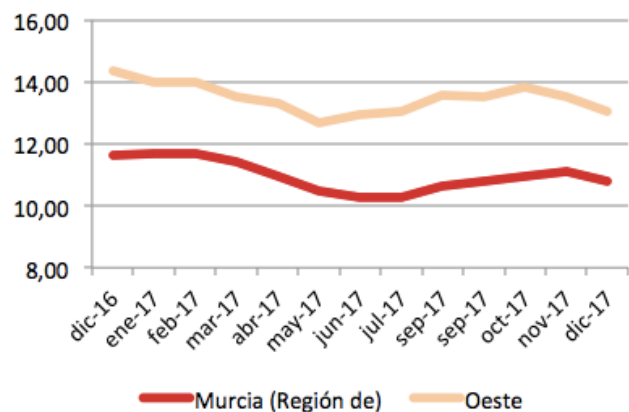

OESTE

DICIEMBRE 2017

OESTE: Caravaca de la Cruz, Cehegín y Moratalla.

Paro registrado

Paro Registrado % p.p.a.	TVM %	TVA %
dic-17	13,04	
nov-17	13,50	↓ -3,37
dic-16	14,33	↓ -8,99

El **paro registrado** en diciembre de 2017 se sitúa en **4.393** desempleados. En referencia al **sexo**, el 61,48% de paradas son mujeres. El 72,41% de los parados tienen un **nivel académico** “ESO y FP”. La **ocupación** que más empleo recupera en el último año es “Ocupaciones Militares” (-50,00%).

Contratos de trabajo registrados

El **número de contratos registrados** en diciembre de 2017 es de **1.180**. Según el **sexo**, el 54,33% de los contratos lo firmaron hombres. La mayoría de las contrataciones se realizaron en **industria y servicios** (19,24% y 59,98%). El 93,22% de los contratos fueron **temporales**.

Evolución paro registrado % p.p.a.

Fuente: elaboración propia a partir datos SEF