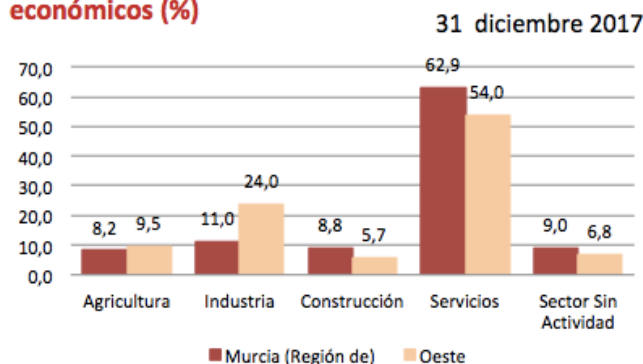

OESTE

DICIEMBRE 2017

OESTE: Caravaca de la Cruz, Cehegín y Moratalla.

Paro registrado

Paro Registrado % p.p.a.	TVM %	TVA %
dic-17	13,04	
nov-17	13,50	↓ -3,37
dic-16	14,33	↓ -8,99

El **paro registrado** en diciembre de 2017 se sitúa en **4.393** desempleados. En referencia al **sexo**, el 61,48% de paradas son mujeres. El 72,41% de los parados tienen un **nivel académico** “ESO y FP”. La **ocupación** que más empleo recupera en el último año es “Ocupaciones Militares” (-50,00%).

Contratos de trabajo registrados

El **número de contratos registrados** en diciembre de 2017 es de **1.180**. Según el **sexo**, el 54,33% de los contratos lo firmaron hombres. La mayoría de las contrataciones se realizaron en **industria y servicios** (19,24% y 59,98%). El 93,22% de los contratos fueron **temporales**.

Evolución paro registrado % p.p.a.

Fuente: elaboración propia a partir datos SEF

Distribución paro registrado por sectores económicos (%)

Fuente: elaboración propia a partir datos SEF

Evolución contratación indefinida