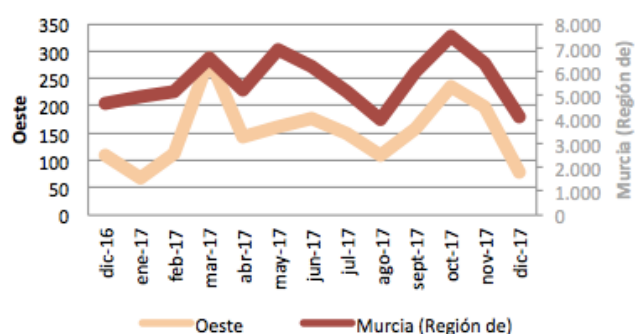

OESTE

DICIEMBRE 2017

OESTE: Caravaca de la Cruz, Cehegín y Moratalla.

Paro registrado

Paro Registrado % p.p.a.	TVM %	TVA %
dic-17	13,04	
nov-17	13,50	↓ -3,37
dic-16	14,33	↓ -8,99

El **paro registrado** en diciembre de 2017 se sitúa en **4.393** desempleados. En referencia al **sexo**, el 61,48% de paradas son mujeres. El 72,41% de los parados tienen un **nivel académico** “ESO y FP”. La **ocupación** que más empleo recupera en el último año es “Ocupaciones Militares” (-50,00%).

Contratos de trabajo registrados

El **número de contratos registrados** en diciembre de 2017 es de **1.180**. Según el **sexo**, el 54,33% de los contratos lo firmaron hombres. La mayoría de las contrataciones se realizaron en **industria y servicios** (19,24% y 59,98%). El 93,22% de los contratos fueron **temporales**.

Evolución paro registrado % p.p.a.

Fuente: elaboración propia a partir datos SEF

Distribución paro registrado por sectores económicos (%)

Fuente: elaboración propia a partir datos SEF

Evolución contratación indefinida