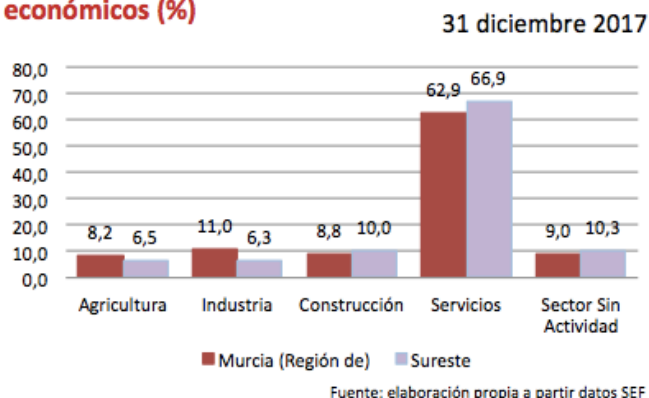

Distribución paro registrado por sectores económicos (%)