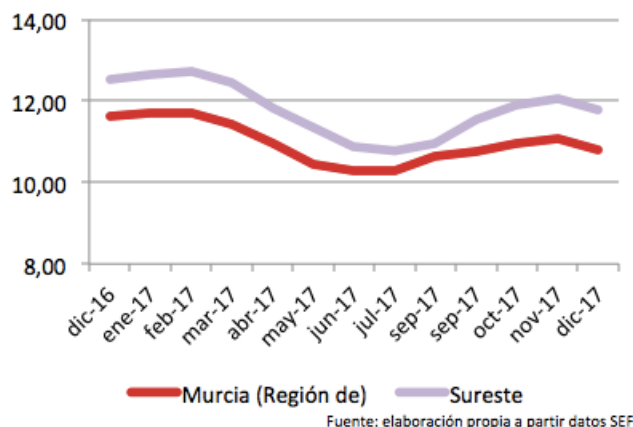

SURESTE

DICIEMBRE 2017

Los Alcázares, Cartagena, Fuente Álamo, San Javier, San Pedro del Pinatar, Torre Pacheco y La Unión.

Paro registrado

Paro Registrado % p.p.a.	TVM %	TVA %
dic-17 11,78		
nov-17 12,06	↓ -2,27	↓ -5,83
dic-16 12,51		

El **paro registrado** en diciembre de 2017 se sitúa en **28.358** desempleados. En referencia al **sexo**, el 58,97% de paradas son mujeres. El 51,91% de los parados tienen un **nivel académico** "ESO y FP". La **ocupación** que más empleo recupera en el último año es "Operadores de maquinaria" (-14,81%).

Contratos de trabajo registrados

El **número de contratos registrados** en diciembre de 2017 es de **19.672**. Según el **sexo**, el 76,82% de los contratos lo firmaron hombres. La mayoría de las contrataciones se realizaron en **agricultura** y **servicios** (60,72% y 33,82%). El 95,64% de los contratos fueron **temporales**.

Evolución paro registrado % p.p.a.