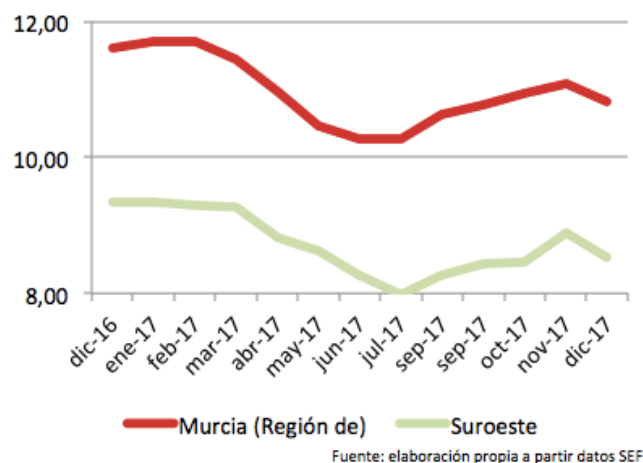

SUROESTE

DICIEMBRE 2017

Águilas, Aledo, Alhama de Murcia, Librilla, Lorca, Mazarrón, Puerto Lumbreras y Totana.

Paro registrado

Paro Registrado % p.p.a.	TVM %	TVA %
dic-17	8,53	
nov-17	8,88	↓ -3,92
dic-16	9,35	↓ -8,76

El **paro registrado** en diciembre de 2017 se sitúa en **13.642** desempleados. En referencia al **sexo**, el 58,77% de paradas son mujeres. El 74,64% de los parados tienen un **nivel académico** "ESO y FP". La **ocupación** que más empleo recupera en el último año es "Empleados Cont., Administ. Y Otros" (-13,24%).

Contratos de trabajo registrados

El **número de contratos registrados** en de 2017 es de **11.335**. Según el **sexo**, el 69,65% de los contratos lo firmaron hombres. La mayoría de las contrataciones se realizaron en **agricultura** y **servicios** (54,05% y 40,97%). El 95,22% de los contratos fueron **temporales**.

Evolución paro registrado % p.p.a.