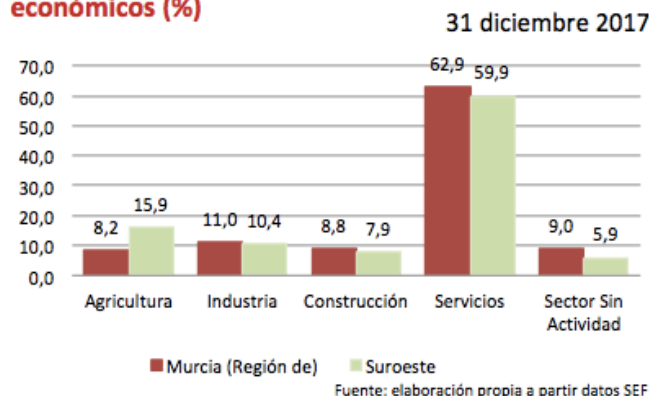

Distribución paro registrado por sectores económicos (%)