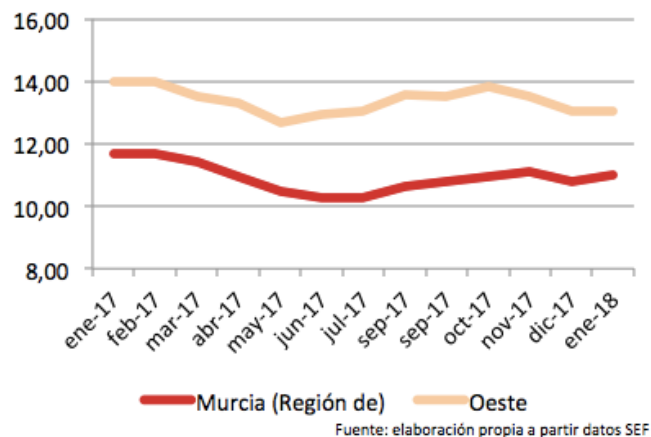

OESTE

ENERO 2018

OESTE: Caravaca de la Cruz, Cehegín y Moratalla.

Paro registrado

Paro Registrado % p.p.a.	TVM %	TVA %
ene-18 13,03		
dic-17 13,04	↓ -0,14	↓ -7,04
ene-17 14,01		

El **paro registrado** en enero de 2018 se sitúa en **4.387** desempleados. En referencia al **sexo**, el 62,12% de paradas son mujeres. El 71,60% de los parados tienen un **nivel académico** “ESO y FP”. La **ocupación** que más empleo recupera en el último año es “Ocupaciones Militares” (-100,00%).

Contratos de trabajo registrados

El **número de contratos registrados** en enero de 2018 es de **1.088**. Según el **sexo**, el 61,48% de los contratos lo firmaron hombres. La mayoría de las contrataciones se realizaron en **industria** y **servicios** (27,02% y 45,86%). El 89,06% de los contratos fueron **temporales**.

Evolución paro registrado % p.p.a.