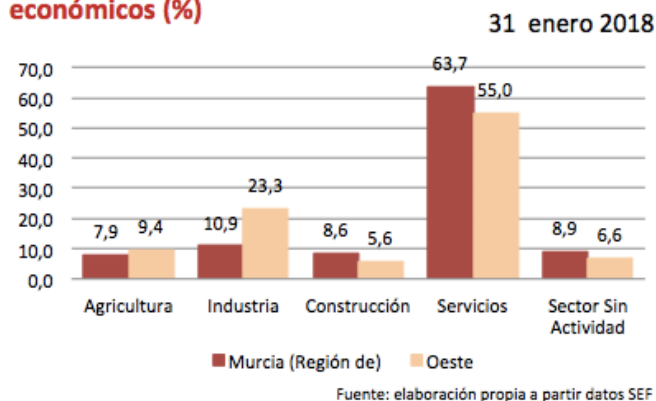

Distribución paro registrado por sectores económicos (%)