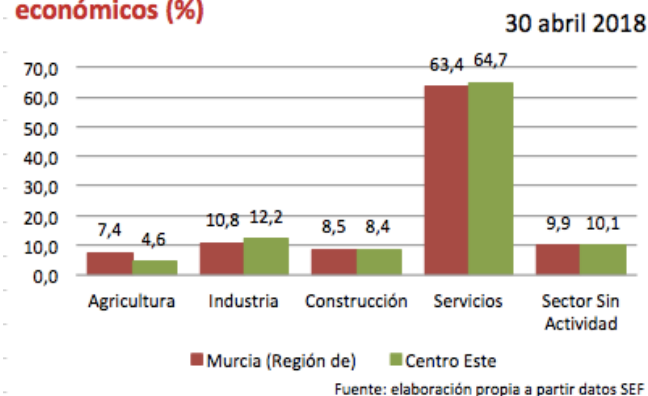

Distribución paro registrado por sectores económicos (%)