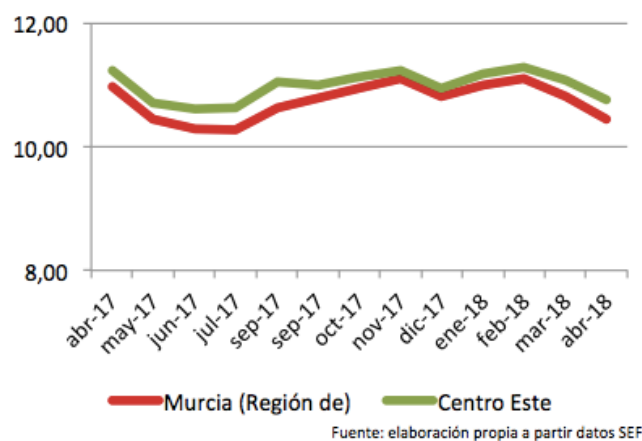

CENTRO ESTE

Abanilla, Albudeite, Alcantarilla, Alguazas, Archena, Beniel, Bullas, Campos del Río, Ceutí, Fortuna, Jumilla, Lorquí, Molina de Segura, Mula, Murcia, Ojós, Pliego, Santomera, Las Torres de Cotillas, Ulea, Villanueva del Río Segura y Yecla.

ABRIL 2018

Paro registrado

Paro Registrado % p.p.a.	TVM %	TVA %
abr-18	10,76	
mar-18	11,07	↓ -2,86
abr-17	11,23	↓ -4,20

El **paro registrado** en abril de 2018 se sitúa en **56.497** desempleados. En referencia al **sexo**, el 60,68% de paradas son mujeres. El 62,64% de parados tienen **nivel académico** de “ESO y FP”. La **ocupación** que más empleo recupera en el último año es “Operadores de maquinaria” (-11,04%).

Contratos de trabajo registrados

El **número de contratos registrados** en abril de 2018 es de **41.750**. Según el **sexo**, el 66,07% de los contratos lo firmaron hombres. La mayoría de las contrataciones se realizaron en **servicios** (48,58%) y en agricultura (34,52%). El 90,91% de los contratos fueron **temporales**.

Evolución paro registrado % p.p.a.