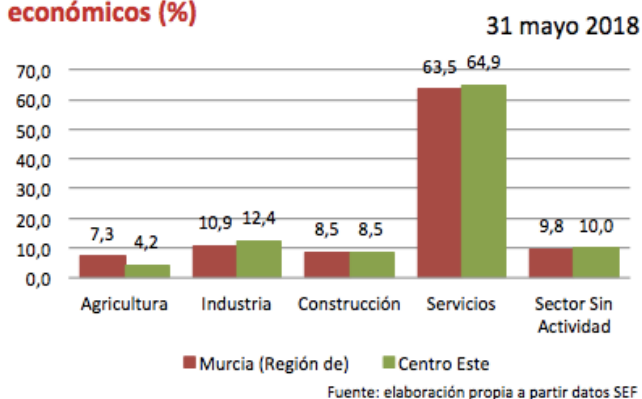

Distribución paro registrado por sectores económicos (%)