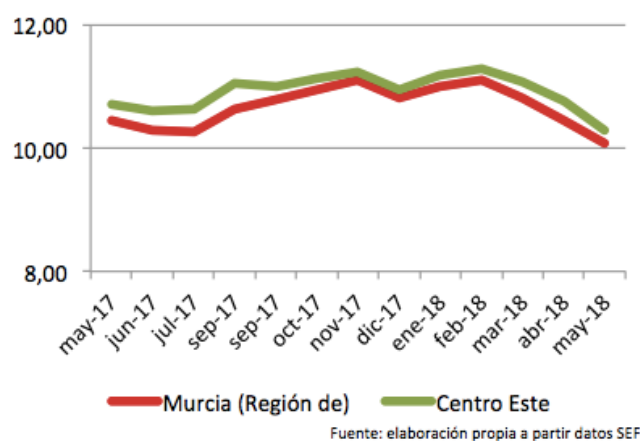

CENTRO ESTE

MAYO 2018

Abanilla, Albudeite, Alcantarilla, Alguazas, Archena, Beniel, Bullas, Campos del Río, Ceutí, Fortuna, Jumilla, Lorquí, Molina de Segura, Mula, Murcia, Ojós, Pliego, Santomera, Las Torres de Cotillas, Ulea, Villanueva del Río Segura y Yecla.

Paro registrado

Paro Registrado % p.p.a.	TVM %	TVA %
may-18	10,28	
abr-18	10,76	↓ -4,47
may-17	10,69	↓ -3,89

El **paro registrado** en mayo de 2018 se sitúa en **53.970** desempleados. En referencia al **sexo**, el 60,80% de paradas son mujeres. El 62,60% de parados tienen **nivel académico** de “ESO y FP”. La **ocupación** que más empleo recupera en el último año es “Operadores de maquinaria” (-9,89%).

Contratos de trabajo registrados

El **número de contratos registrados** en mayo de 2018 es de **54.090**. Según el **sexo**, el 65,19% de los contratos lo firmaron hombres. La mayoría de las contrataciones se realizaron en **servicios** (47,41%) y en agricultura (39,84%). El 91,12% de los contratos fueron **temporales**.

Evolución paro registrado % p.p.a.