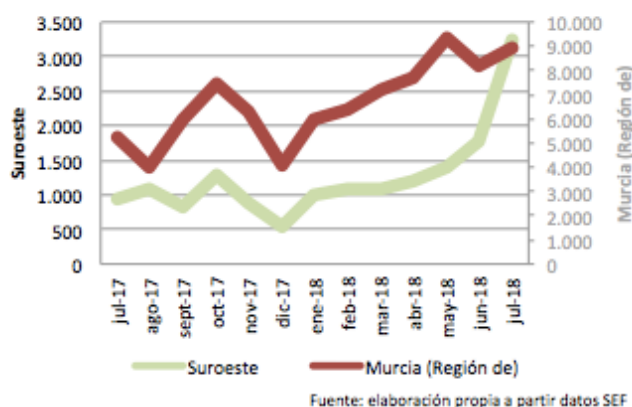

Evolución contratación indefinida