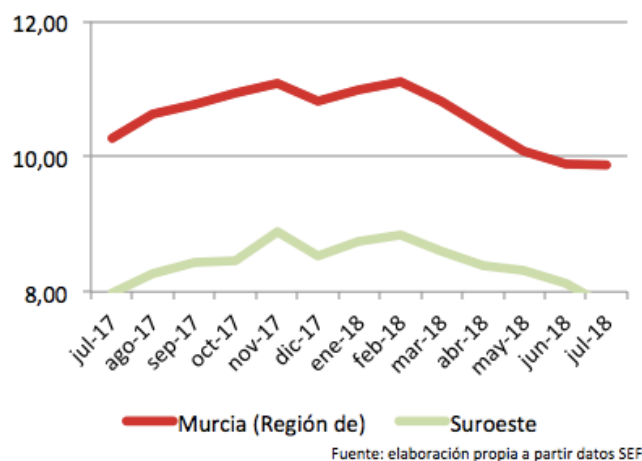

SUROESTE

JULIO 2018

Águilas, Aledo, Alhama de Murcia, Librilla, Lorca, Mazarrón, Puerto Lumbreras y Totana.

Paro registrado

Paro Registrado % p.p.a.	TVM %	TVA %
jul-18	7,79	
jun-18	8,13	↓ -4,24
jul-17	7,98	↓ -2,43

El **paro registrado** en julio de 2018 se sitúa en **12.452** desempleados. En referencia al **sexo**, el 59,18% de paradas son mujeres. El 72,99% de los parados tienen un **nivel académico** “ESO y FP”. La **ocupación** que más empleo recupera en el último año es “Técnicos y Profesionales Científicos” (-13,73%)

Contratos de trabajo registrados

El **número de contratos registrados** en julio de 2018 es de **17.378**. Según el **sexo**, el 57,96% de los contratos lo firmaron hombres. La mayoría de las contrataciones se realizaron en **agricultura y servicios** (53,01% y 41,32%). El 81,28% de los contratos fueron **temporales**.

Evolución paro registrado % p.p.a.