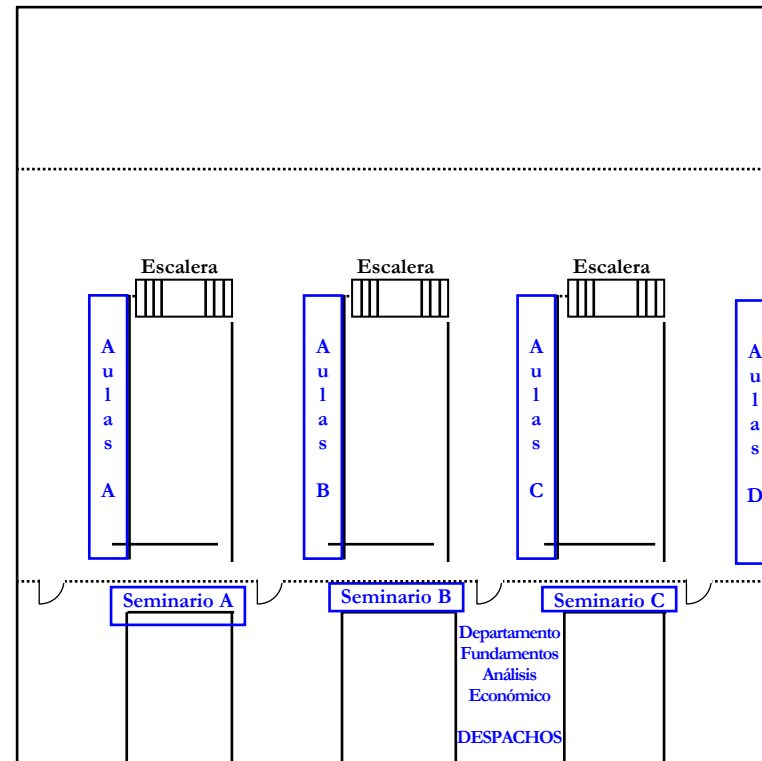

PLANO FACULTAD

Planta Primera
Acceso Principal

Planta Tipo (2, 3, 4 y 5)
Sesiones Ordinarias y Mercado de Trabajo

Las **Sesiones Ordinarias** se celebrarán en las Aulas A2/11, A3/11, B2/08, B3/08, C2/05, D2/02, D3/02 y en los Seminarios C2/03 (azul) y A3/01 (rojo). La letra de estas numeraciones corresponde a la Torre y la primera cifra, al número de Planta.

Las entrevistas del **Mercado de Trabajo** tendrán lugar en los despachos del Departamento de Fundamentos del Análisis Económico.

Acceso continuo a **Internet** en el microaula de informática Alfonso Escámez (C5/05).